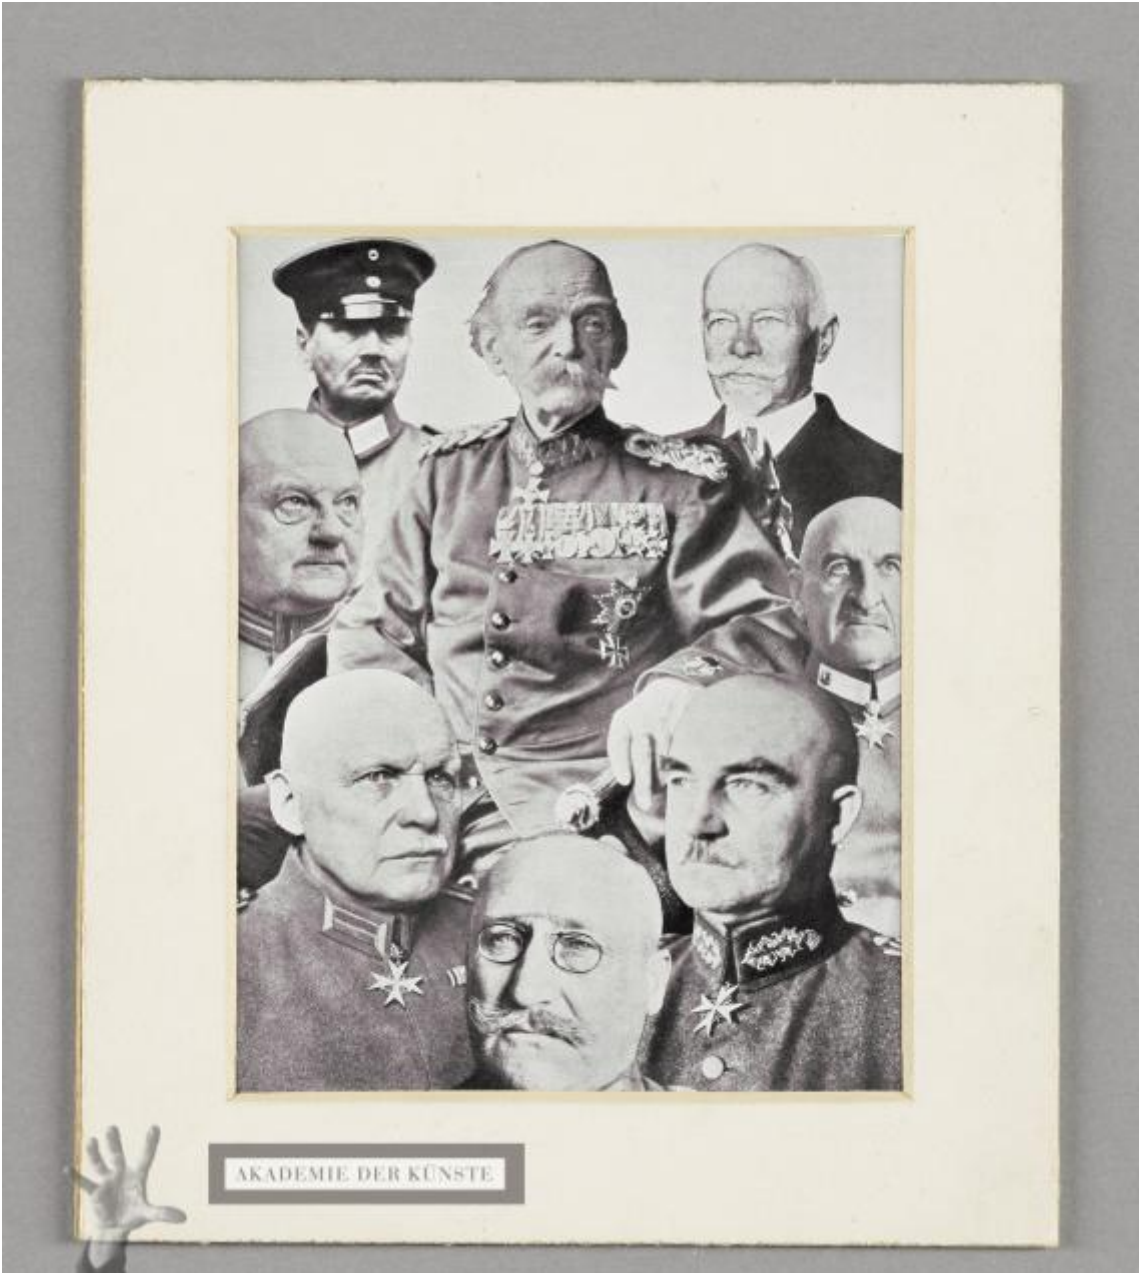

AKADEMIE DER KÜNSTE

HEARTFIELD  
ONLINE

Tiere sehen Dich an

## (Kohlrüben und Dörrgemüse - Eine "Erinnerung" aus großer Zeit)

OBJECT TYPE	Book design
	Andruck der Fotomontage für Tucholsky, Kurt: Deutschland, Deutschland über alles
ARTIST	Heartfield, John (19. Juni 1891–26. April 1968)
DATE	1929
PLACE OF ORIGIN	Deutsches Reich, Berlin [Deutschland]
MATERIALS AND TECHNIQUES	gedruckt
DIMENSIONS	23 x 19,5 cm
PERSON / INSTITUTION	<p>Tucholsky, Kurt <a href="#">↗</a><a href="#">↗</a> GND (9. Januar 1890–21. Dezember 1935) (Autor/in) Neuer Deutscher Verlag (Berlin) <a href="#">↗</a><a href="#">↗</a> GND (Verlag)</p> <p>Dankl, Viktor <a href="#">↗</a><a href="#">↗</a> GND (18. September 1854–8. Januar 1941) (Dargestellte Person)</p> <p>Lochow, Ewald <a href="#">↗</a><a href="#">↗</a> GND (1855–1942) (Dargestellte Person)</p> <p>Bulow, Karl <a href="#">↗</a><a href="#">↗</a> GND (24. März 1846–31. August 1921) (Dargestellte Person)</p> <p>Kluck, Alexander <a href="#">↗</a><a href="#">↗</a> GND (1846–1934) (Dargestellte Person)</p> <p>Mudra, Bruno <a href="#">↗</a><a href="#">↗</a> GND (1. April 1851–21. November 1931) (Dargestellte Person)</p> <p>Lans, Wilhelm <a href="#">↗</a><a href="#">↗</a> GND (1861–1947) (Dargestellte Person)</p> <p>Beseler, Hans <a href="#">↗</a><a href="#">↗</a> GND (27. April 1850–20. Dezember 1921) (Dargestellte Person)</p> <p>Linsingen, Alexander von <a href="#">↗</a><a href="#">↗</a> GND (10. Februar 1850–5. Juni 1935) (Dargestellte Person)</p>
COMMENT	<p>Tucholsky, Kurt : Deutschland, Deutschland über alles, Neuer Deutscher Verlag, Berlin, 1929, S. 63</p> <p>Die Fotomontage wurde im Arbeiterkalender 1930 auf S.141 unter dem Titel "Kohlrüben und Dörrgemüse - Eine "Erinnerung" aufs großer Zeit" abgedruckt</p> <p>,</p>