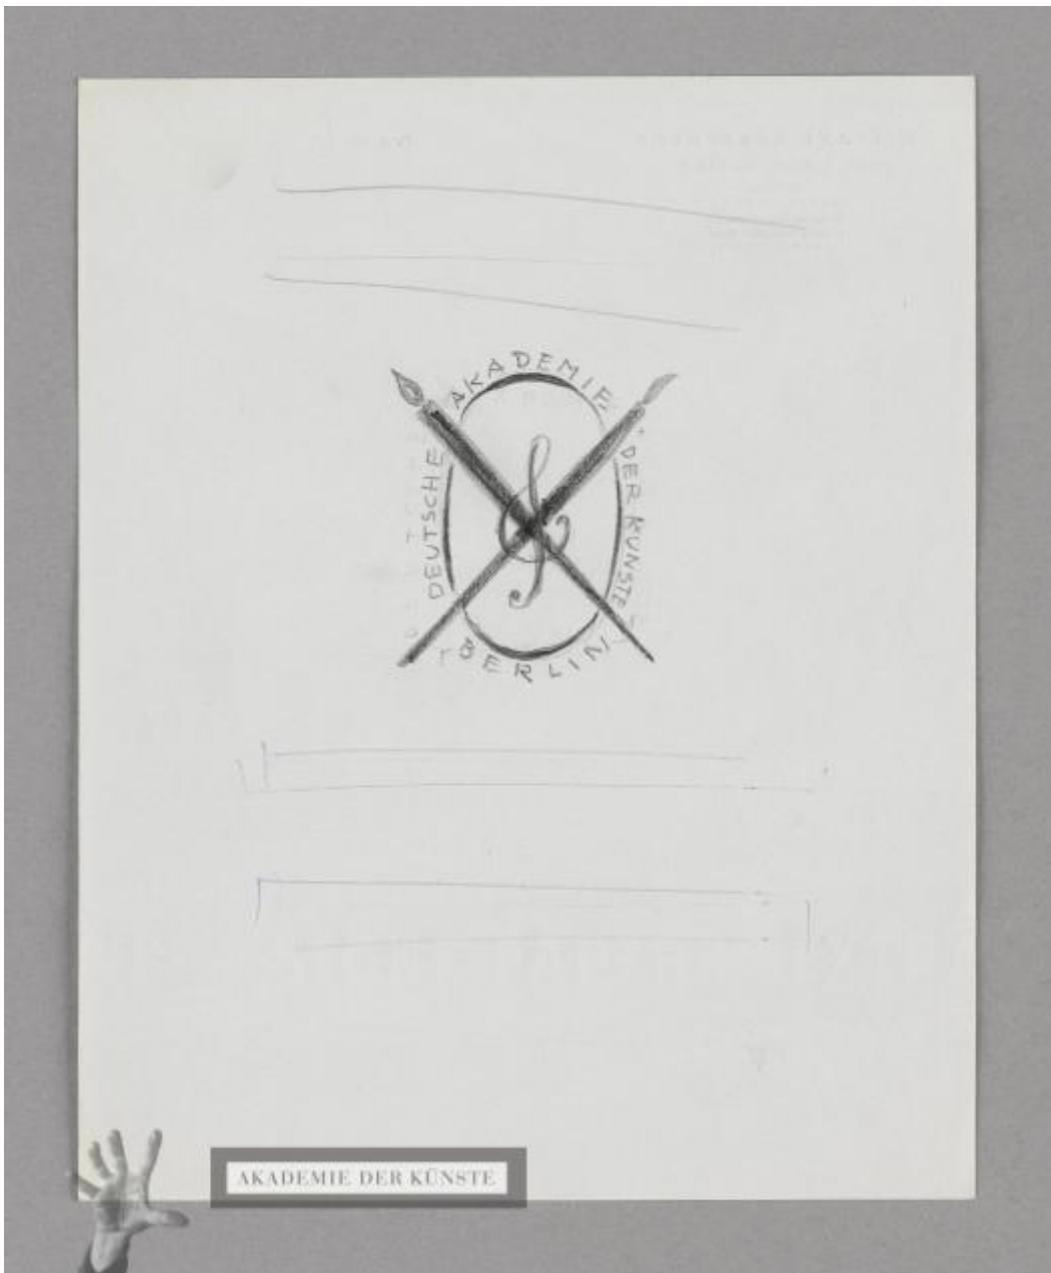

## Deutsche Akademie der Künste Berlin

OBJECT TYPE

Drawings

Entwurf des Signets der  
Deutschen Akademie der Künste Berlin

ARTIST	Heartfield, John (19. Juni 1891–26. April 1968)
DATE	1951
PLACE OF ORIGIN	Deutsche Demokratische Republik [Deutschland]
MATERIALS AND TECHNIQUES	Bleistiftzeichnung
DIMENSIONS	25,2 x 20,1 cm
PERSON / INSTITUTION	Herzfelde, Wieland <a href="#">↗</a> <a href="#">↗</a> GND (11. April 1896–23. November 1988) (erwähnte Person)
COMMENT	Die Skizze wurde auf Briefpapier von Wieland Herzfelde, Malik-Verlag, Prag und London gezeichnet. Das Papier stammt also aus der Zeit zwischen 1933 und 1938. Der Entwurf wurde nicht umgesetzt.
ICONCLASS	notation of music brushes ~ implements of painter pen
DESCRIPTION	Pinsel und Schreibfeder gekreuzt über einem Violinschlüssel
OBJECT NUMBER	JH 4600
PROVENANCE	Nachlass Gertrud Heartfield
RIGHT	© The Heartfield Community of Heirs / VG Bild-Kunst, Bonn 2020
URL	<a href="https://archiv.adk.de/objekt/3049938">https://archiv.adk.de/objekt/3049938</a>