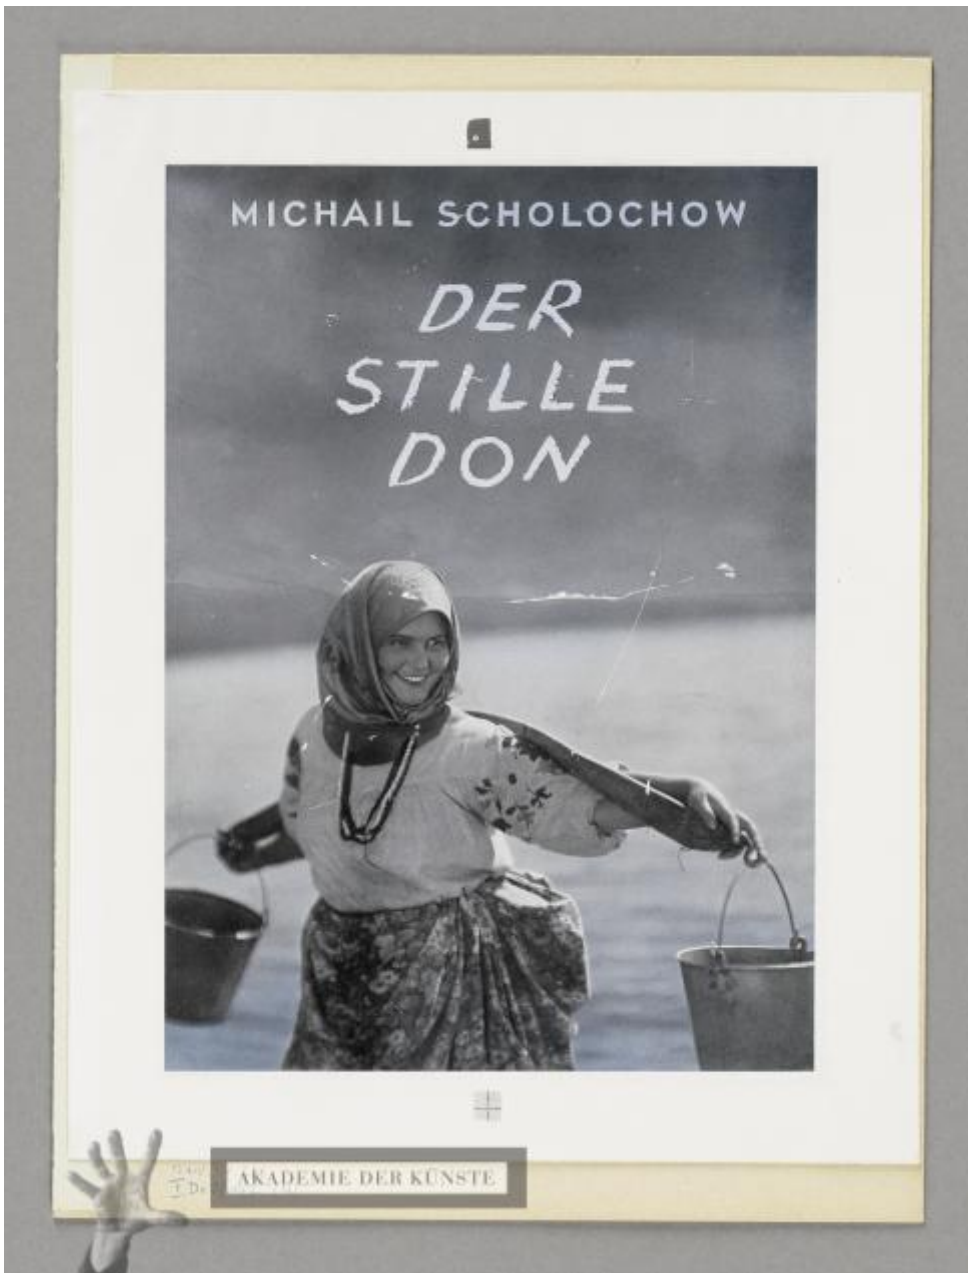

AKADEMIE DER KÜNSTE

HEARTFIELD
ONLINE

Der stille Don

OBJECT TYPE

Other

Andruck für ein Werbeplakat zu
Scholochow, Michail: Der stille Don

ARTIST	Heartfield, John (19. Juni 1891–26. April 1968)
DATE	1929
PLACE OF ORIGIN	Deutsches Reich, Berlin [Deutschland]
MATERIALS AND TECHNIQUES	gedruckt (schwarz, blau)
DIMENSIONS	31,2 x 24,9 cm
PERSON / INSTITUTION	Verlag für Literatur und Politik ↗↗ GND (1924–1933) (Verlag) Solochov, Michail ↗↗ GND (24. Mai 1905–21. Februar 1984) (Autor/in)
COMMENT	Scholochow, Michail: Der stille Don, [Bd. 1], Verlag für Literatur und Politik, Wien-Berlin, 1929 Es handelt sich vermutlich um den Andruck für ein Werbeplakat. Das Motiv entspricht dem auf der Rückseite des Buchumschlages.
ICONCLASS	farmers - AA - female farmer, farmer's wife river carrying something with yoke container of metal: bucket, can, canister, drum, tin, etc. clothes, costume
DESCRIPTION	Wasserträgerin
OBJECT NUMBER	JH 366
PROVENANCE	Nachlass John Heartfield
RIGHT	© The Heartfield Community of Heirs / VG Bild-Kunst, Bonn 2020
URL	https://archiv.adk.de/objekt/3044738