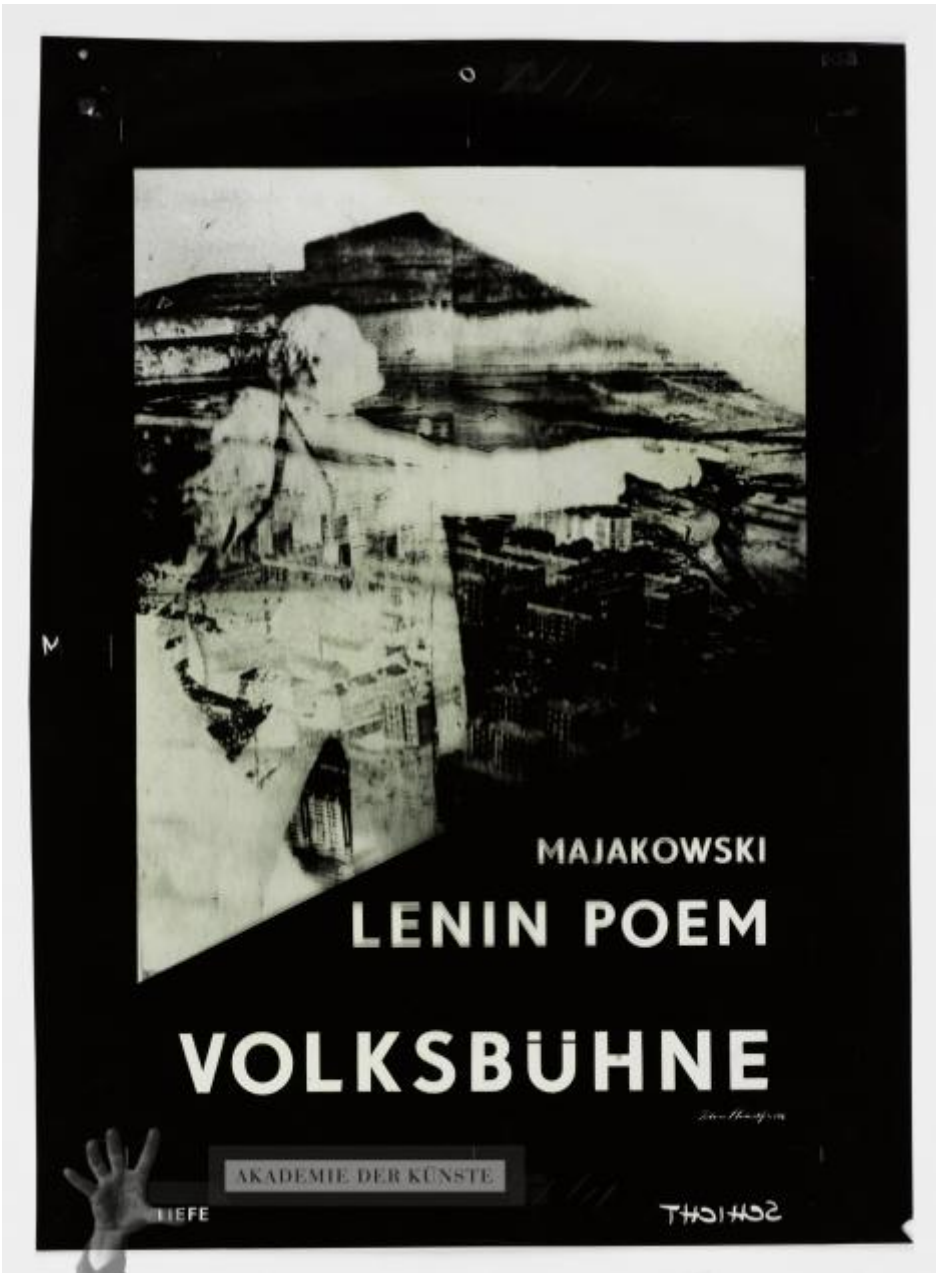

## Lenin Poem

OBJECT TYPE

Photography

	Negativvorlage für das Theaterplakat oder das Programmheft zu Majakowski, Wladimir: Lenin Poem in der Volksbühne Berlin
ARTIST	Heartfield, John (19. Juni 1891–26. April 1968)
DATE	1966
PLACE OF ORIGIN	Deutsche Demokratische Republik, Berlin (Ost) [Deutschland]
MATERIALS AND TECHNIQUES	Negativ, Pinselretusche
DIMENSIONS	37 x 26 cm
PERSON / INSTITUTION	Fischer, Eduard <a href="#">↗</a> <a href="#">↗</a> GND (1916) (Bezugsperson) Volksbühne am Rosa-Luxemburg-Platz <a href="#">↗</a> <a href="#">↗</a> GND (Verlag) Majakovskij, Vladimir <a href="#">↗</a> <a href="#">↗</a> GND (19. Juli 1893–14. April 1930) (Autor/in) Lenin, Vladimir Илѝч <a href="#">↗</a> <a href="#">↗</a> GND (22. April 1870–21. Januar 1924) (Dargestellte Person)
COMMENT	Majakowski, Wladimir: Lenin Poem, Volksbühne Berlin, 1966 Nachdichtung: Hugo Huppert Inszenierung: Robert Trösch, Eduard Fischer Premiere: 14.04.1966 Bühnenbild: John Heartfield Negativ mit Bild und Schriftsatz für das Klischee des Theaterplakates und der Titelseite des Programmheftes
ICONCLASS	city-view in general; 'veduta' historical person (with NAME) <i>Lenin, Wladimir Iljitsch</i> aircraft, aeroplane shadow bird's eye view ~ architectural design or model sculpture names of cities and villages (with NAME) <i>Moskau</i>
DESCRIPTION	Luftbild des neuen Stadtviertels Ussachewka
KEY WORDS	Theater
ARTIST'S SIGNATURE	Recto: "John Heartfield"