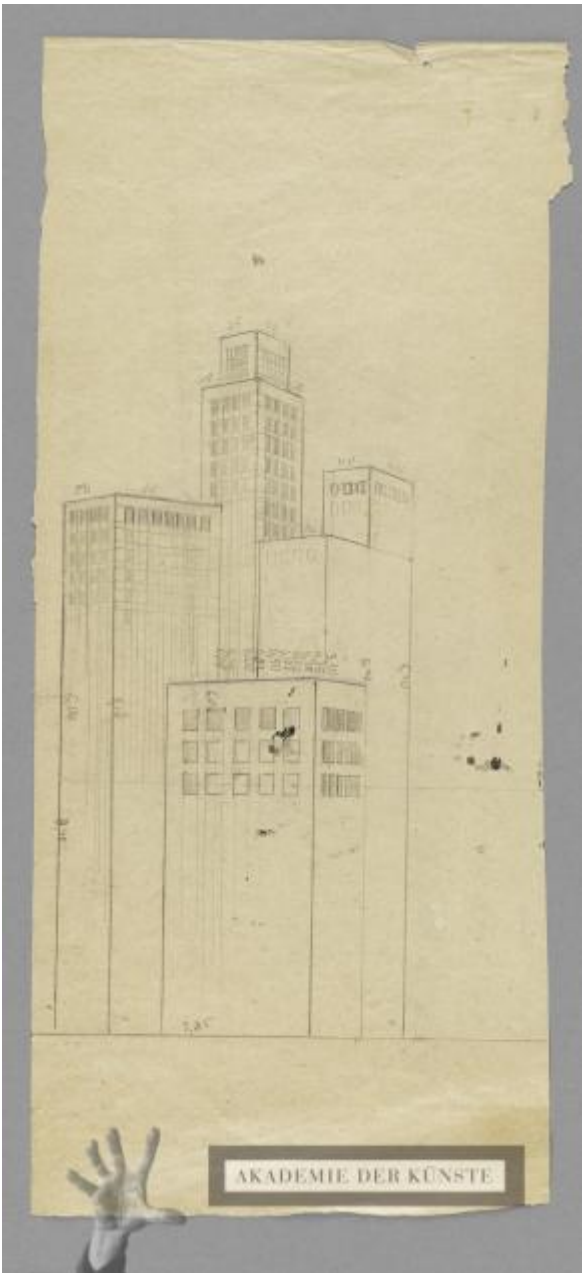

AKADEMIE DER KÜNSTE

HEARTFIELD
ONLINE

Mutter Riba

**[1. - 3. Akt: Hintergrund für die Wohnung von Familie Mendelsohn;
Skyline]**

OBJECT TYPE

Drawings

Bühnenbildentwurf für
 Berg, David: Mutter Riba
 Deutsches Theater-Kammerspiele

ARTIST	Heartfield, John (19. Juni 1891–26. April 1968)
DATE	1955
PLACE OF ORIGIN	Deutsche Demokratische Republik, Berlin (Ost) [Deutschland]
MATERIALS AND TECHNIQUES	Bleistiftzeichnung
DIMENSIONS	44,5 x 20,2 cm
PERSON / INSTITUTION	Rücker, Günther ↗ ↗ GND (2. Februar 1924–24. Februar 2008) (Bezugsperson) Kammerspiele Berlin ↗ ↗ GND (1906) (Theater) Berg, David, Autor
COMMENT	Berg, David: Mutter Riba, Deutsches Theater-Kammerspiele, Berlin, 1955 (4. Juni) Regie: Günther Rücker Bühnenbild und Kostüme: John Heartfield Entwurf für 1. - 3. Akt: Aufriss mehrerer Hochhäuser als Hintergrund für die Wohnung der Familie Mendelsohn
ICONCLASS	stage design skyscraper city-view, and landscape with man-made constructions
KEY WORDS	Theater
MARKS AND INSCRIPTIONS	Recto mit Maßangaben in Bleistift
OBJECT NUMBER	JH 4978
PROVENANCE	Nachlass John und Gertrud Heartfield
RIGHT	© The Heartfield Community of Heirs / VG Bild-Kunst, Bonn 2020
URL	https://archiv.adk.de/objekt/3081704