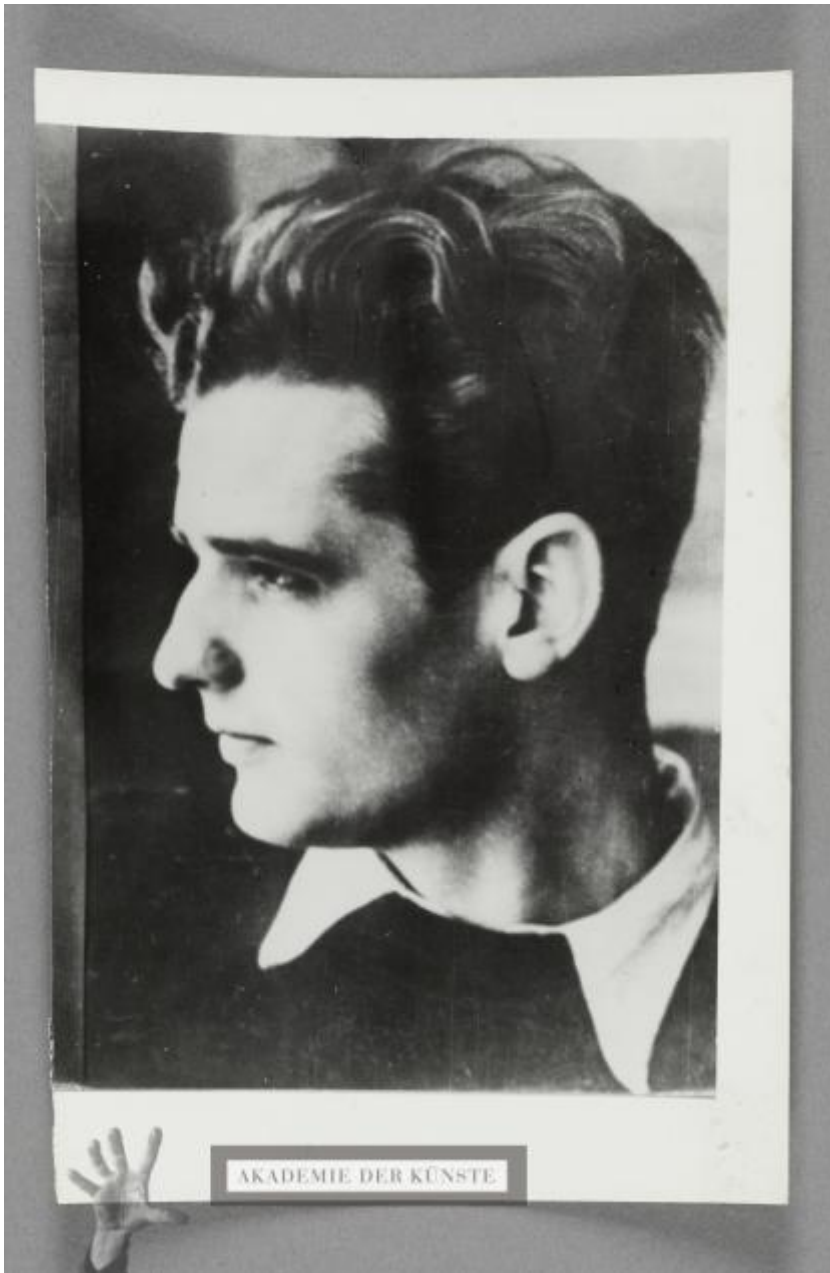

AKADEMIE DER KÜNSTE

HEARTFIELD
ONLINE

ohne Titel

[Hans Scholl]

OBJECT TYPE

Photography

	Reprofoto einer Porträtaufnahme von Hans Scholl (vor 1943) Montagematerial Verwendung unbekannt
DATE	[1950 - 1968]
PLACE OF ORIGIN	Deutsche Demokratische Republik [Deutschland] ?
MATERIALS AND TECHNIQUES	Silbergelatineabzug
DIMENSIONS	18,1 x 12 cm
PERSON / INSTITUTION	Heartfield, John ↗↗GND (19. Juni 1891–26. April 1968) (Bezugsperson) Scholl, Hans ↗↗GND (22. September 1918–22. Februar 1943) (Dargestellte Person)
COMMENT	Reprofoto einer Aufnahme von Hans Scholl (vor 1943), die vermutlich aus einem Buch oder einer Zeitschrift abfotografiert wurde. Der vorliegende Abzug wurde vermutlich erst nach 1950 als Montagematerial angefertigt. Verwendung unbekannt
ICONCLASS	historical person (with NAME) <i>Scholl, Hans</i>
OBJECT NUMBER	JH 6707
PROVENANCE	Nachlass John und Gertrud Heartfield
RIGHT	© The Heartfield Community of Heirs / VG Bild-Kunst, Bonn 2020
URL	https://archiv.adk.de/objekt/2491695