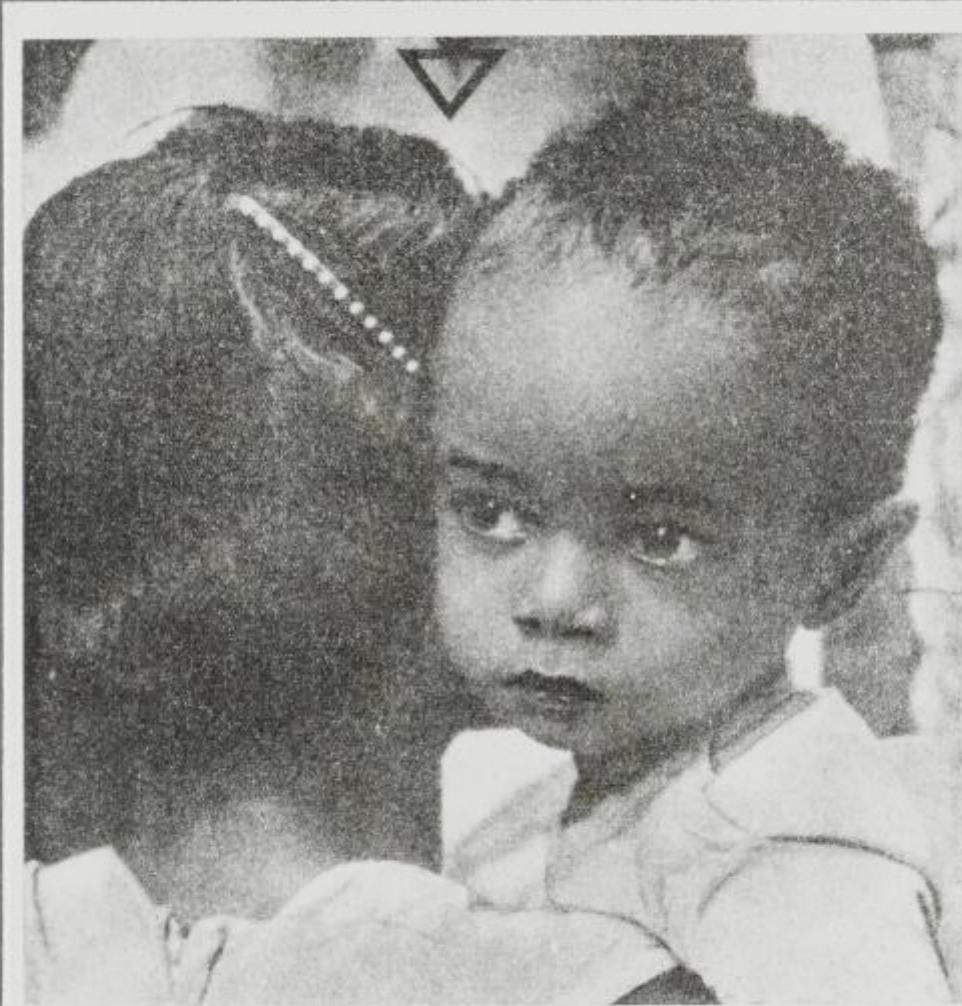

AKADEMIE DER KÜNSTE

HEARTFIELD
ONLINE

Mutter Riba

[Kleinkind auf dem Arm einer Frau]

OBJECT TYPE

Photography

	Montagematerial für das Programmheft zu Berg, David: Mutter Riba Deutsches Theater-Kammerspiele nicht verwendet
DATE	1955 (vor)
PLACE OF ORIGIN	Deutsche Demokratische Republik, Berlin (Ost) [Deutschland]
MATERIALS AND TECHNIQUES	Silbergelatineabzug
DIMENSIONS	8,3 x 7,4 cm
PERSON / INSTITUTION	Rücker, Günther ↗ ↗ GND (2. Februar 1924–24. Februar 2008) (Bezugsperson) Kammerspiele Berlin ↗ ↗ GND (1906) (Theater) Heartfield, John ↗ ↗ GND (19. Juni 1891–26. April 1968) (Bezugsperson) Berg, David, Autor
COMMENT	Berg, David: Mutter Riba, Deutsches Theater-Kammerspiele, Berlin, 1955 (4. Juni) Regie: Günther Rücker Bühnenbild und Kostüme: John Heartfield Fotografie mit einem Kleinkind auf dem Arm einer Frau, die nur in der Rückansicht zu sehen ist. Die Datierung der Aufnahme ist nicht bekannt. Vermutlich handelt es sich um die Reproduktion einer Abbildung aus einer Zeitschrift. Den Abzug der Fotografie hat John Heartfield vermutlich erst 1955 als Recherche- und Montagematerial für das Programmheft zu "Mutter Riba" angefertigt. Die Fotografie wurde nicht für das Programmheft verwendet.
ICONCLASS	mother and baby or young child
KEY WORDS	Theater
OBJECT NUMBER	JH 6294
PROVENANCE	Nachlass John und Gertrud Heartfield
RIGHT	© The Heartfield Community of Heirs / VG Bild-Kunst, Bonn 2020

URL

<https://archiv.adk.de/objekt/3082160>