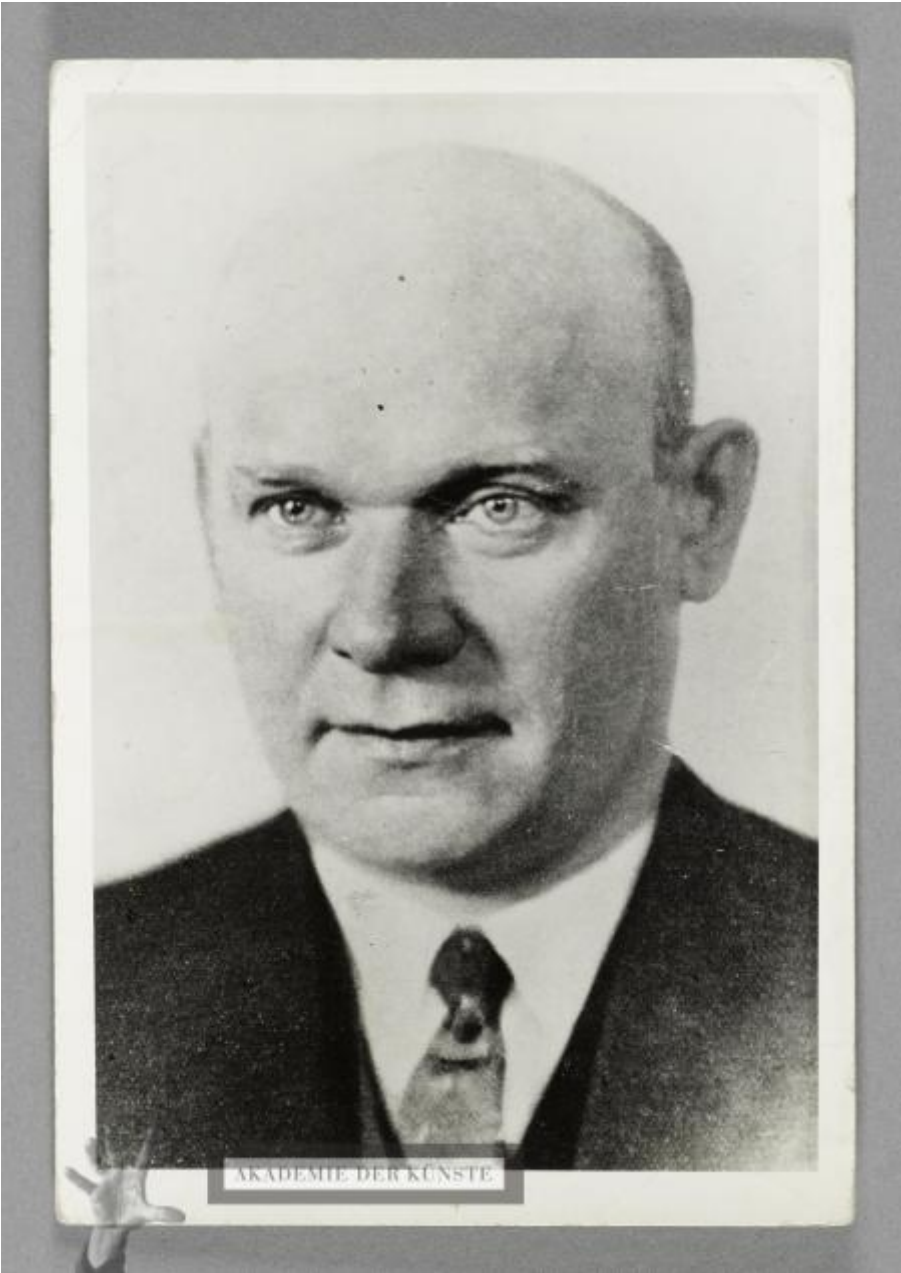

AKADEMIE DER KÜNSTE

HEARTFIELD
ONLINE

ohne Titel

[Ernst Thälmann]

OBJECT TYPE	Photography Montagematerial Verwendung unbekannt
DATE	1930-1933
PLACE OF ORIGIN	Deutsches Reich [Deutschland]
MATERIALS AND TECHNIQUES	Silbergelatineabzug
DIMENSIONS	17,8 x 12,2 cm
PERSON / INSTITUTION	Heartfield, John ↗↗GND (19. Juni 1891–26. April 1968) (Bezugsperson) Thälmann, Ernst ↗↗GND (16. April 1886–28. August 1944) (Dargestellte Person)
COMMENT	Fotografie von Ernst Thälmann (um 1930) Die Verwendung ist unbekannt.
ICONCLASS	historical person (with NAME) <i>Thälmann, Ernst</i>
KEY WORDS	Theater Nationalismus Nationalsozialismus Faschismus
MARKS AND INSCRIPTIONS	Verso gestempelt: "Stammabzug / darf nicht aus dem Hause" in rot: "Thälmann, Ernst" in Schreibmaschine: "Ernst Thälmann / Aufn. : Illus [...]"
OBJECT NUMBER	JH 6343
PROVENANCE	Nachlass John und Gertrud Heartfield
RIGHT	© The Heartfield Community of Heirs / VG Bild-Kunst, Bonn 2020
URL	https://archiv.adk.de/objekt/3086326