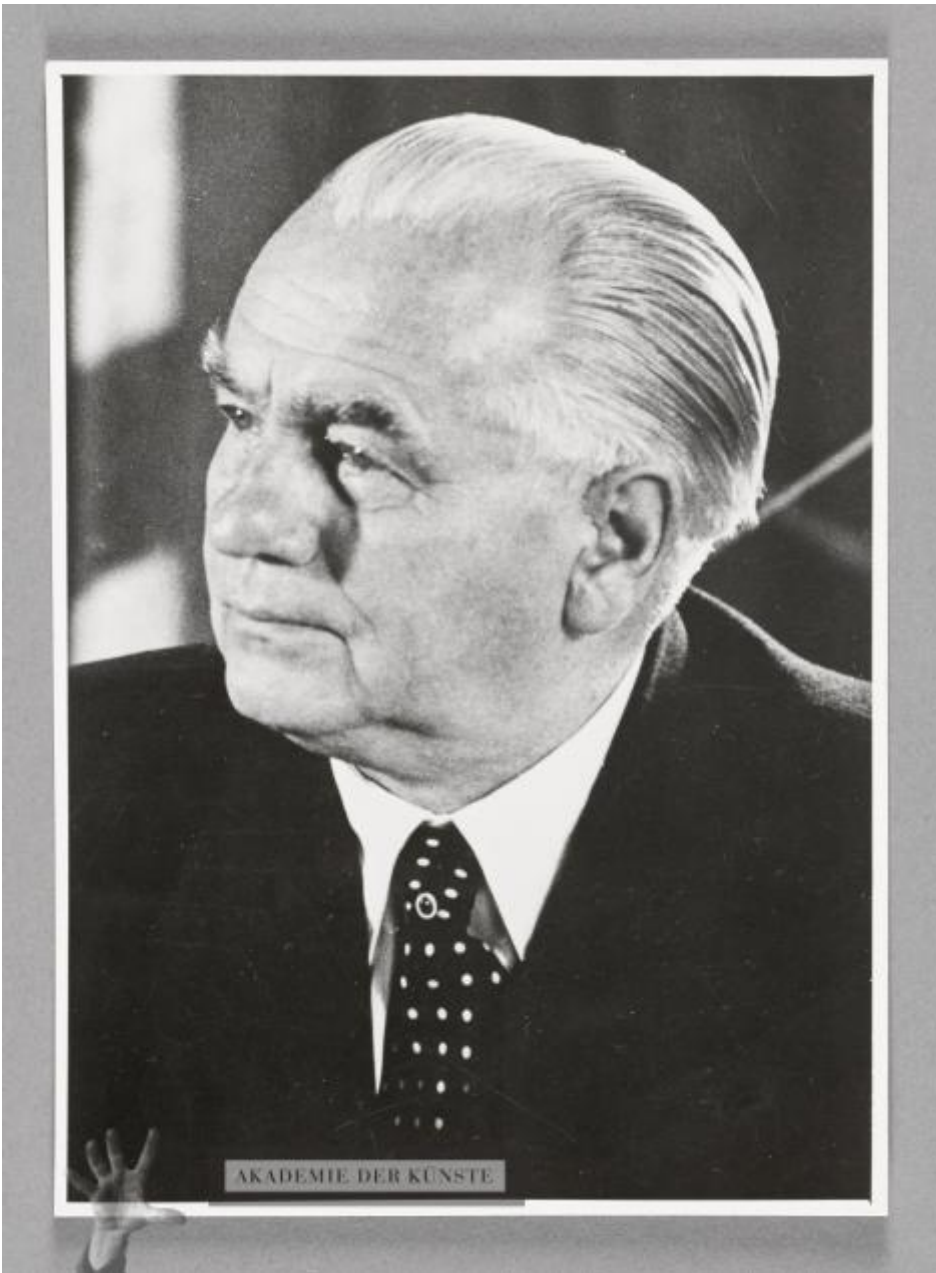

AKADEMIE DER KÜNSTE

HEARTFIELD
ONLINE

ohne Titel

[Wilhelm Pieck]

OBJECT TYPE

Photography

	Montagematerial Verwendung unbekannt
DATE	1950 - 1953
PLACE OF ORIGIN	Deutsche Demokratische Republik, Berlin (Ost) [Deutschland]
MATERIALS AND TECHNIQUES	Silbergelatineabzug
DIMENSIONS	17,8 x 12,8 cm
PERSON / INSTITUTION	Heartfield, John ↗ ↗ GND (19. Juni 1891–26. April 1968) (Bezugsperson) DEWAG-Werbung (Berlin, Ost) ↗ ↗ GND (Agentur) Pieck, Wilhelm ↗ ↗ GND (3. Januar 1876–7. September 1960) (Dargestellte Person)
COMMENT	Porträt von Wilhelm Pieck ca. 1950-1953 Die Fotografie gehörte zu Heartfields Recherche- und Montagematerial. Die Verwendung ist nicht bekannt.
ICONCLASS	politician, e.g. party leader historical person (with NAME) <i>Pieck, Wilhelm</i>
MARKS AND INSCRIPTIONS	Verso gestempelt: "[...] DEWAG / [...]"
OBJECT NUMBER	JH 6329
PROVENANCE	Nachlass John und Gertrud Heartfield
RIGHT	© The Heartfield Community of Heirs / VG Bild-Kunst, Bonn 2020
URL	https://archiv.adk.de/objekt/3086224