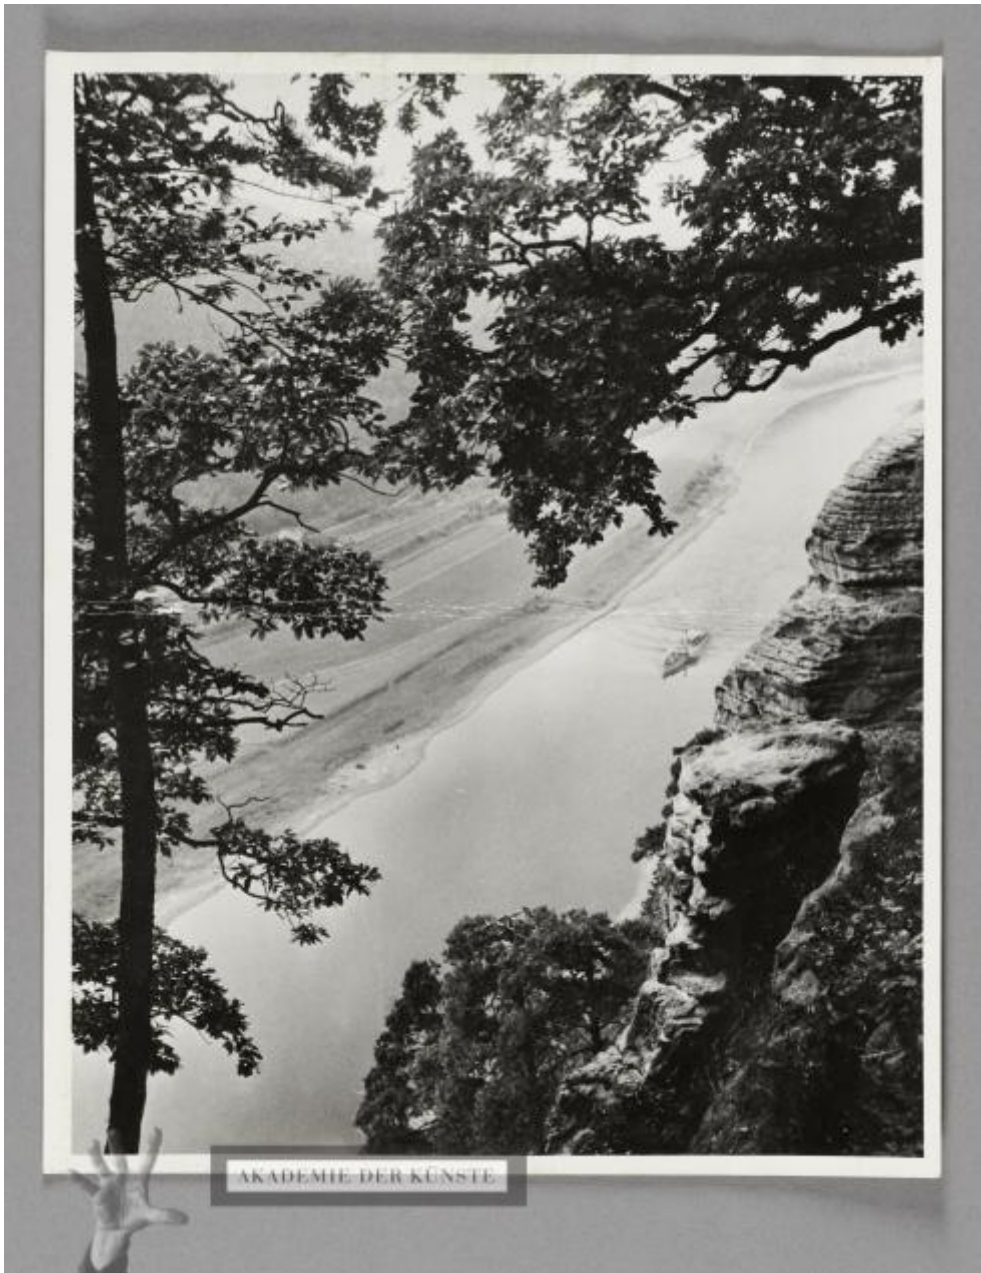

AKADEMIE DER KÜNSTE

HEARTFIELD
ONLINE

ohne Titel

[Rhein, Blick von der Loreley ?]

OBJECT TYPE

Photography

	Montagematerial Verwendung unbekannt
DATE	1930 (nach)
PLACE OF ORIGIN	Deutsches Reich [Deutschland]
MATERIALS AND TECHNIQUES	Silbergelatineabzug
DIMENSIONS	30 x 24 cm
PERSON / INSTITUTION	Heartfield, John ↗ ↗ GND (19. Juni 1891–26. April 1968) (Bezugsperson)
COMMENT	Fotografie mit Blick von der Loreley auf den Rhein umrahmt von einer Eiche. Entstehungszeit und Verwendung sind unbekannt. Vermutlich handelt es sich um Recherchematerial für die Fotomontage "Sonnenfinsternis am "befreiten" Rhein" aus der AIZ, Jg. IX, 1930, Nr. 31
ICONCLASS	river mountains motorized barge trees: oak
OBJECT NUMBER	JH 7090
PROVENANCE	Nachlass John und Gertrud Heartfield
RIGHT	© The Heartfield Community of Heirs / VG Bild-Kunst, Bonn 2020
URL	https://archiv.adk.de/objekt/3093248