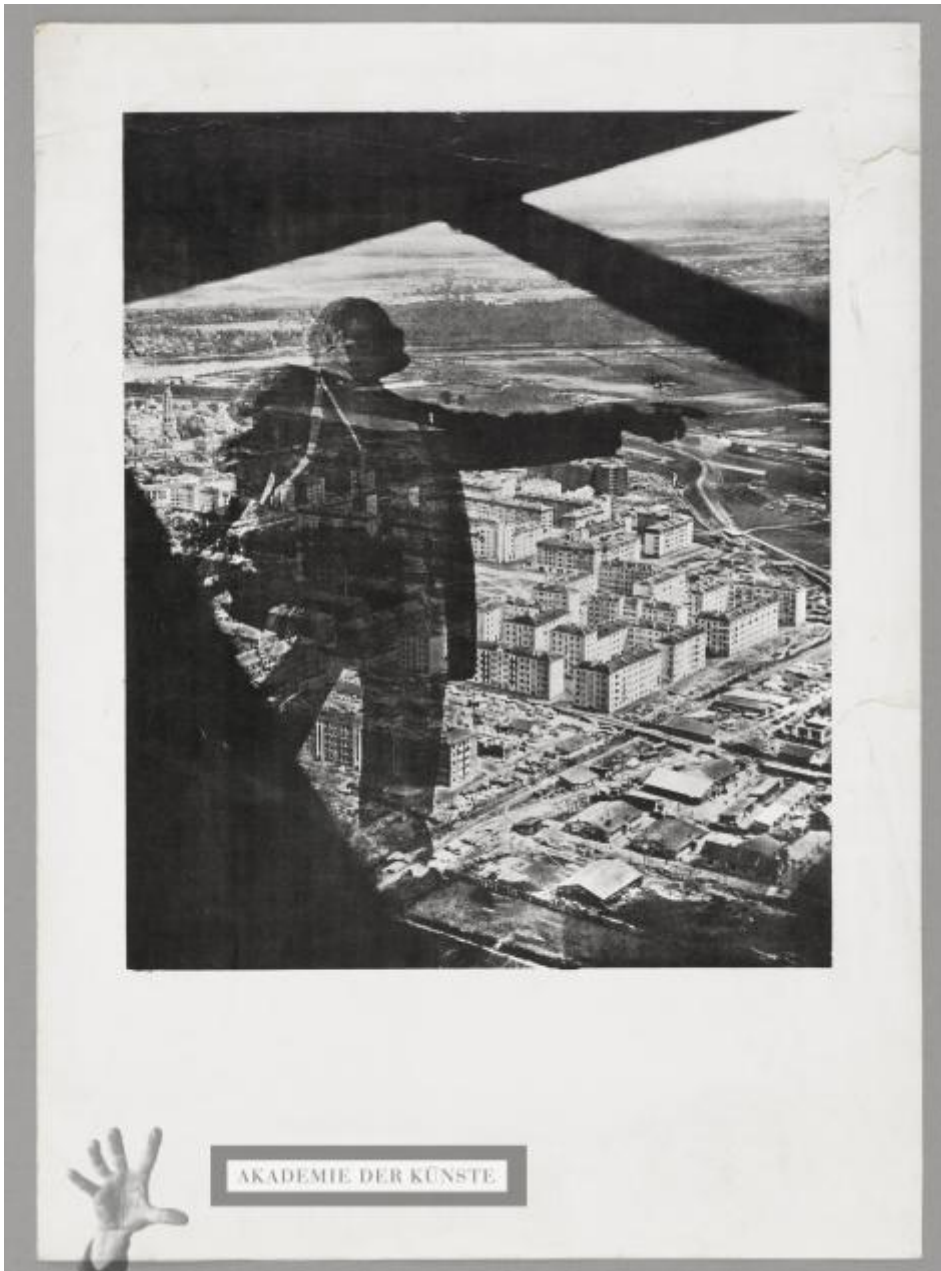

AKADEMIE DER KÜNSTE

HEARTFIELD
ONLINE

Das neue Moskau

OBJEKTTYP

Presse

Andruck für

"USSR im Bau", Nr. 9, 1931

KÜNSTLER	Heartfield, John (19. Juni 1891–26. April 1968)
DATIERUNG	1931
ENTSTEHUNGsort	Sowjetunion, Moskau [Russland]
MATERIAL/TECHNIK	gedruckt
MAßE	52,6 x 38 cm
PERSONEN/ INSTITUTIONEN	Schadr, Iwan ↗ ↗ GND (1867–1941) (Bezugsperson) Lenin, Vladimir Il'ič ↗ ↗ GND (22. April 1870–21. Januar 1924) (Dargestellte Person)
BEMERKUNGEN	USSR im Bau - Illustrierte Monatsschrift, Ogis, Vereinigung der Staatsverlage RSFSR, Moskau, 1931, Nr. 9 (Innentitel) Die Fotomontage wurde im Moskauer Revolutionstheater 1931 vergrößert und als Bühnenrückwand zu N.F. Pogodins Schauspiel "Mein Freund" verwendet. Anlässlich der Feier des XVIII. Internationalen Jugendtages 1932 auf dem Sowjetskaja Platz in Moskau wurde eine Vergrößerung der Montage aufgestellt. 1966 verwendete Heartfield das Motiv für das Programmheft zu Majakowski, Wladimir: "Lenin Poem" an der Volksbühne Berlin. Die Luftaufnahme des Moskauer Neubauviertels Ussatschew im Chamowny-Bezirk ist spiegelverkehrt in der AIZ, Jg. 10, Nr. 28, 1931, S. 558 zu dem Artikel "Im Fluge über das neue Moskau" abgedruckt.
ICONCLASS	Flugzeug Darstellung der Vogelperspektive auf eine Architektur (Architekturzeichnung oder -modell) Skulptur, Plastik, Bildhauerkunst Schatten Stadtansicht; Landschaft mit von Menschen errichteten Anlagen Namen von Städten und Dörfern (mit NAMEN) <i>Moskau</i>
INHALTLICHE BESCHREIBUNG	Luftbild des neuen Stadtviertels Ussachewka
SCHLAGWORTE	Sowjetunion
INV.-NR.	JH 1911

ALTE SIGNATUR

2301

PROVENIENZ

Nachlass John Heartfield

PERMALINK

<https://archiv.adk.de/objekt/2958307>