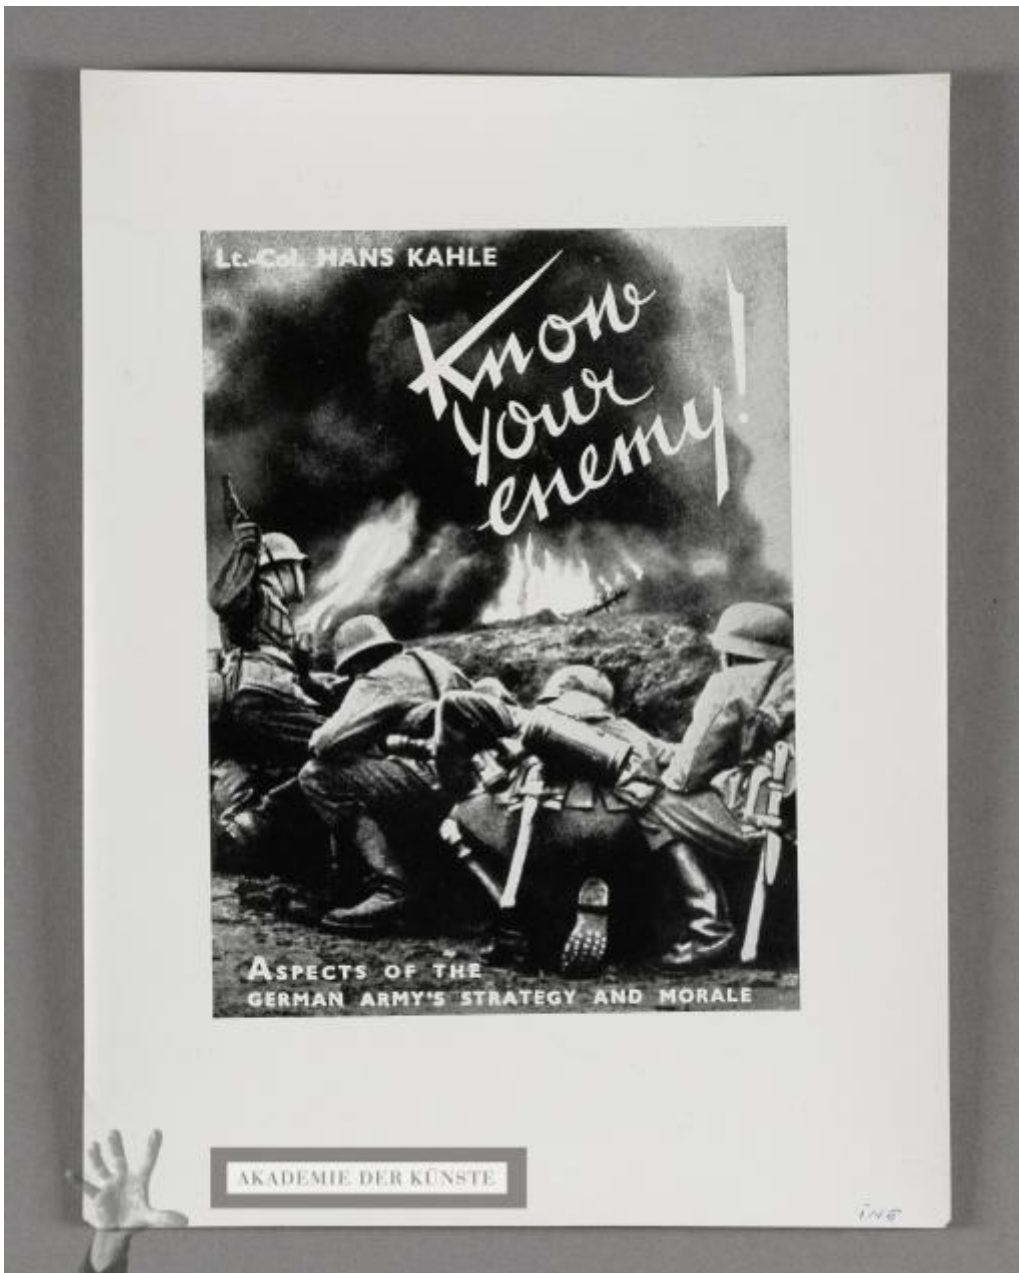

AKADEMIE DER KÜNSTE

HEARTFIELD
ONLINE

Know Your Enemy!

OBJEKTTYP

Sonstiges

Andruck für den Broschüreinband von
Kahle, Hans: Know Your Enemy!

KÜNSTLER	Heartfield, John (19. Juni 1891–26. April 1968)
DATIERUNG	1943
ENTSTEHUNGORT	Vereinigtes Königreich Großbritannien und Nordirland, London
MATERIAL/TECHNIK	gedruckt (schwarz)
MAßE	25,6 x 19,4 cm
PERSONEN/ INSTITUTIONEN	Kahle, Hans ↗ ↗ GND (22. April 1899–1. September 1947) (Autor/in) I.N.G. Publications, London, Herausgeber
BEMERKUNGEN	Kahle, Hans: Know Your Enemy! Aspects of the German Army´s Strategy and Morale, I.N.G. Publications, London, [1943]

ICONCLASS	der Soldat; Soldatenleben Schlacht, bewaffnete Auseinandersetzungen (generell) Angriff (in einer Schlacht) offenes Feuer (generell)
SCHLAGWORTE	Weltkrieg, 2.

INV.-NR.	JH 3194
PROVENIENZ	Nachlass John Heartfield