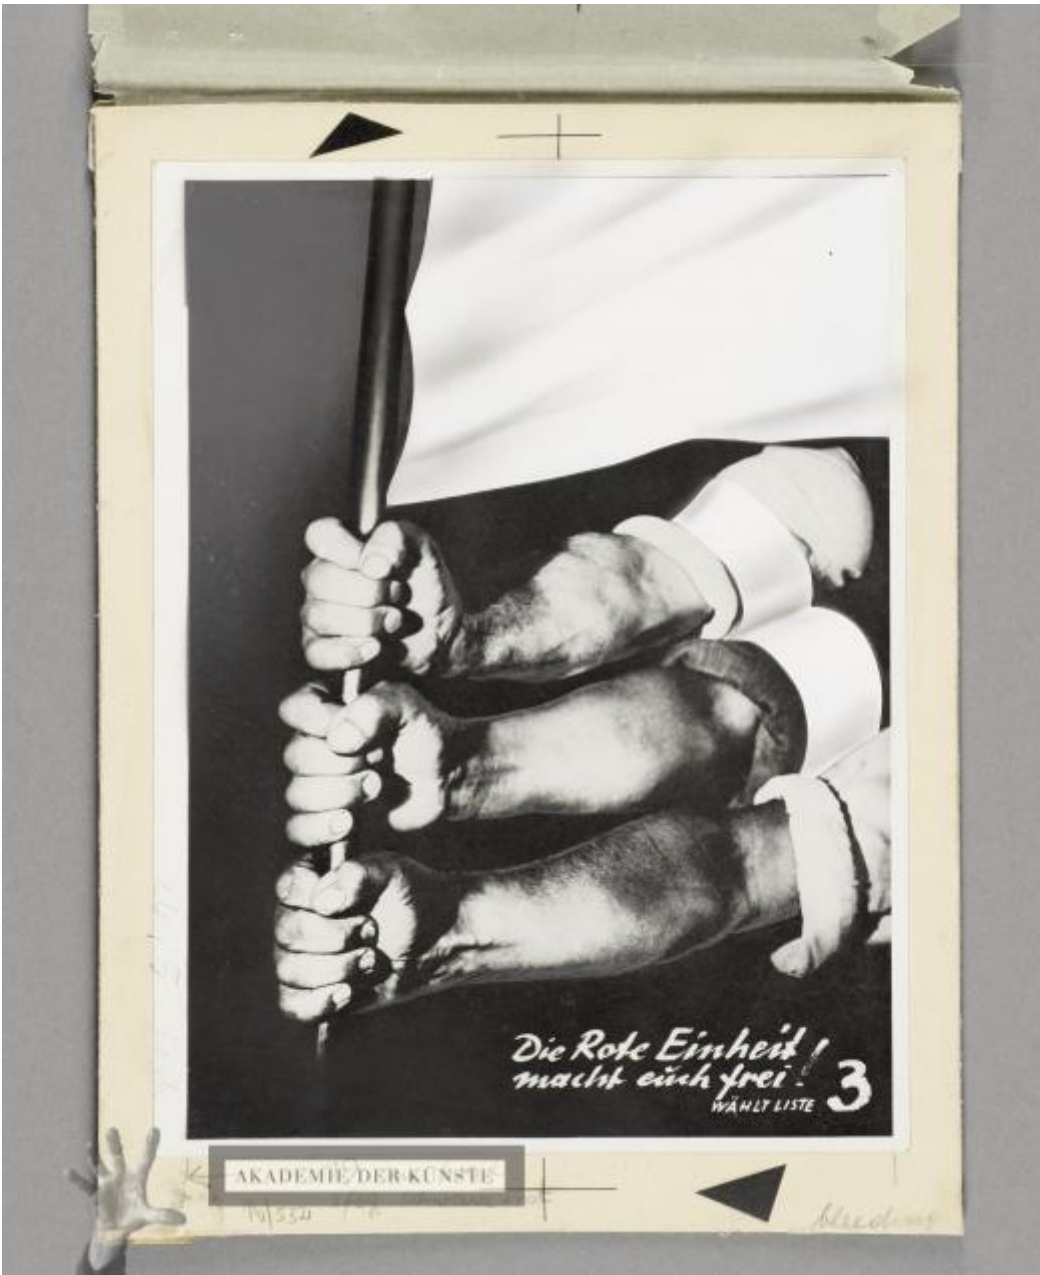

AKADEMIE DER KÜNSTE

HEARTFIELD
ONLINE

Die Rote Einheit macht euch frei! Wählt Liste 3

OBJEKTTYP	Fotografie
	Montagefotografie der Fotomontage für die AIZ, 1932, Nr. 30
KÜNSTLER	Heartfield, John (19. Juni 1891–26. April 1968)
DATIERUNG	1932 (nach)
ENTSTEHUNGSORT	Deutsches Reich, Berlin [Deutschland] ?
MATERIAL/TECHNIK	Silbergelatineabzug, Spritzretusche, Pinselretusche, kaschiert
TRÄGERMATERIAL	Karton, Papier, Transparentpapier, Kunststoffolie (transparent)
MASSE	29 x 22 cm
BEMERKUNGEN	<p>Im Unterschied zur gedruckten Version in der AIZ fehlt hier das Symbol der Antifaschistischen Aktion auf der Fahne. Die Antifaschistische Aktion war ein Zusammenschluss verschiedener antifaschistischer Kräfte (Kommunisten, Sozialisten, Sozialdemokraten) gegen den Nationalsozialismus.</p> <p>Das Motiv wurde in einer leicht abgewandelten Variante von der französischen Zeitung L'Humanité zum 1. Mai 1935 abgedruckt. (L'Humanité, Paris, 32. Année, No. 13.284, 1er Mai 1935)</p> <p>Nach dem 2. Weltkrieg hat John Heartfield die Montage zum Thema Zusammenschluss von SPD und KPD zur SED erneut in veränderter Form benutzt.</p>
ICONCLASS	<p>Flagge, Farbe (als Staatssymbol etc.)</p> <p>etwas greifen, packen</p> <p>Arme</p> <p>andere Accessoires, Zubehör von Kleidung (mit NAMEN) <i>Armbinde</i></p>
INHALTLICHE BESCHREIBUNG	<p>Auf den Armbinden auf der Folie sind die Symbole der KPD (Hammer und Sichel) und der Eisernen Front (drei Pfeile), dem antifaschistischen Zusammenschluss von Reichsbanner, Allgemeinem Deutschen Gewerkschaftsbund (ADGB), SPD und Arbeiter Turn- und Sportbund (ATSB) abgebildet.</p>
SCHLAGWORTE	<p>Rassismus</p> <p>Sowjetunion</p> <p>Nationalsozialismus</p> <p>Antifaschismus</p>
BESCHRIFTUNG	<p>Recto auf dem Karton und auf dem Transparentpapier mit Anmerkungen für den Druck in Bleistift</p>