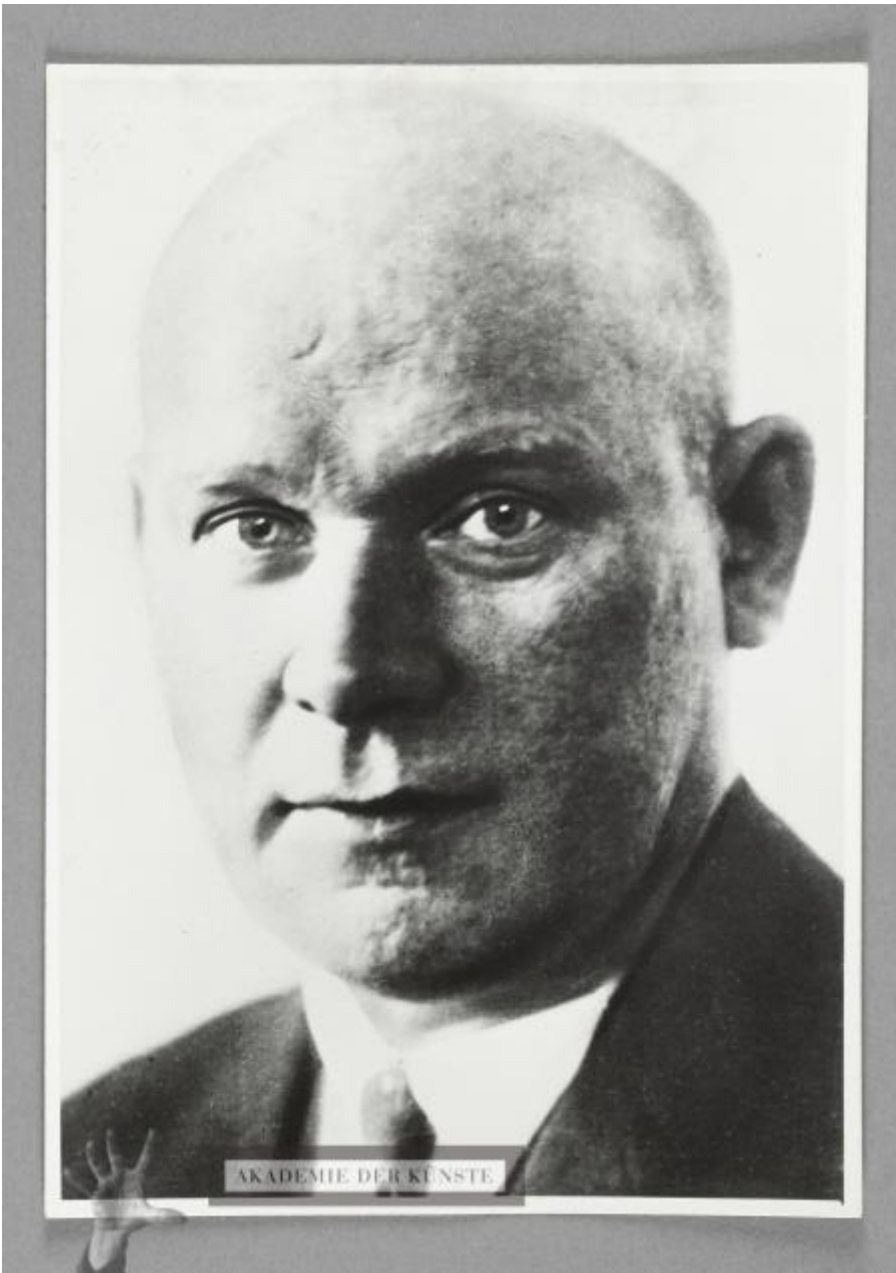

AKADEMIE DER KÜNSTE

HEARTFIELD
ONLINE

ohne Titel

[Ernst Thälmann]

OBJEKTYP

Fotografie

	Montagematerial Verwendung unbekannt
DATIERUNG	1950 - 1968
ENTSTEHUNGSORT	Deutsche Demokratische Republik [Deutschland]
MATERIAL/TECHNIK	Silbergelatineabzug
MASSE	12,5 x 17,5 cm
PERSONEN/ INSTITUTIONEN	Heartfield, John ↗↗GND (19. Juni 1891–26. April 1968) (Bezugsperson) DEWAG-Werbung (Berlin, Ost) ↗↗GND (Agentur) Thälmann, Ernst ↗↗GND (16. April 1886–28. August 1944) (Dargestellte Person)
BEMERKUNGEN	Reprofoto einer Fotografie von Ernst Thälmann (um 1930) Die Fotografie wurde für John Heartfield vermutlich erst nach 1950 angefertigt. Die Verwendung ist unbekannt.
ICONCLASS	historische Person (mit NAMEN) <i>Thälmann, Ernst</i>
SCHLAGWORTE	Theater Nationalismus Nationalsozialismus Faschismus
BESCHRIFTUNG	Verso gestempelt: "URHEBERRECHT / Belegexemplar [...] / DEWAG WERBUNG BERLIN / [...]"
INV.-NR.	JH 6396
PROVENIENZ	Nachlass John und Gertrud Heartfield
RECHTE	© The Heartfield Community of Heirs / VG Bild-Kunst, Bonn 2020
PERMALINK	https://archiv.adk.de/objekt/3082195