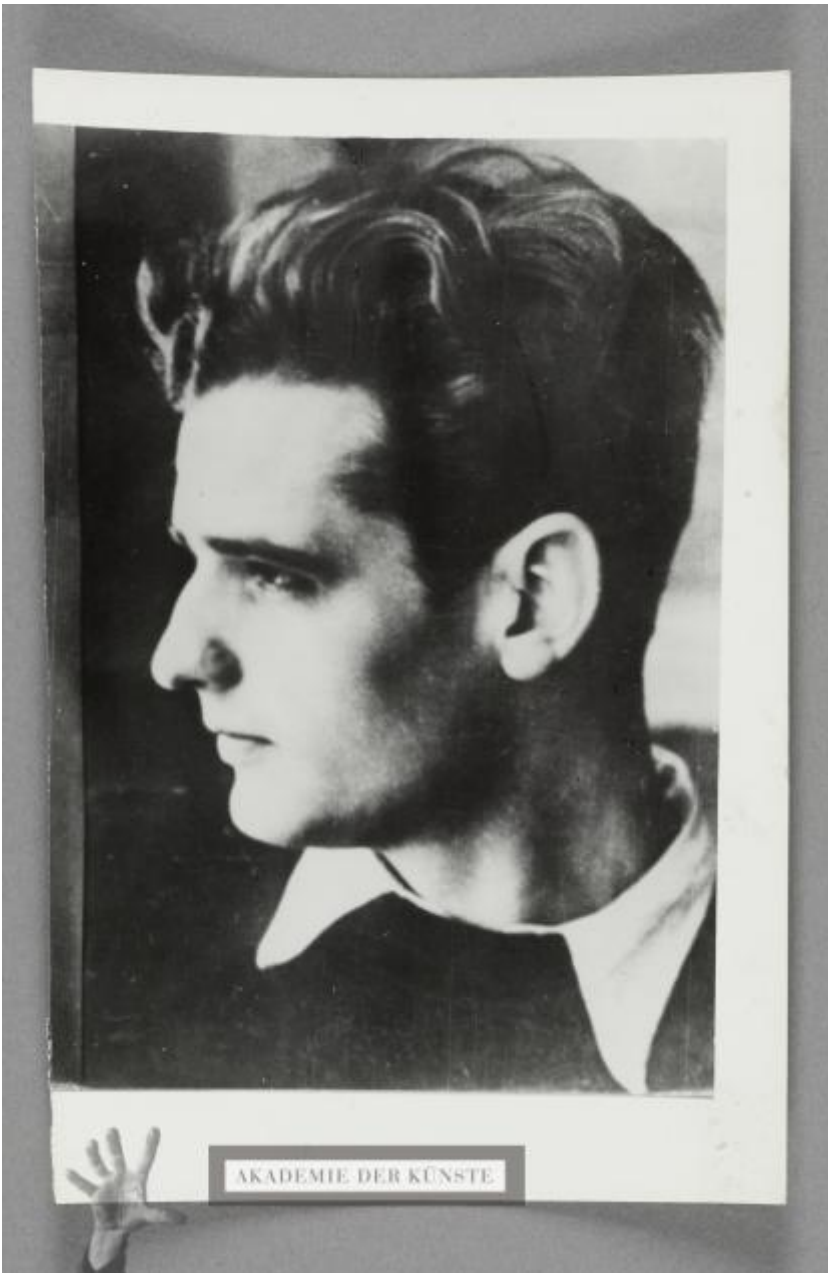

AKADEMIE DER KÜNSTE

HEARTFIELD  
ONLINE

ohne Titel

[Hans Scholl]

OBJEKTTYP

Fotografie

Reprofoto einer Porträtaufnahme von Hans Scholl (vor 1943)  
 Montagematerial  
 Verwendung unbekannt

DATIERUNG	1950 - 1968 ?
ENTSTEHUNGsort	Deutsche Demokratische Republik [Deutschland] ?
MATERIAL/TECHNIK	Silbergelatineabzug
MASSE	18,1 x 12 cm
PERSONEN/ INSTITUTIONEN	Heartfield, John ↗↗GND (19. Juni 1891–26. April 1968) (Bezugsperson) Scholl, Hans ↗↗GND (22. September 1918–22. Februar 1943) (Dargestellte Person)
BEMERKUNGEN	Reprofoto einer Aufnahme von Hans Scholl (vor 1943), die vermutlich aus einem Buch oder einer Zeitschrift abfotografiert wurde. Der vorliegende Abzug wurde vermutlich erst nach 1950 als Montagematerial angefertigt. Verwendung unbekannt