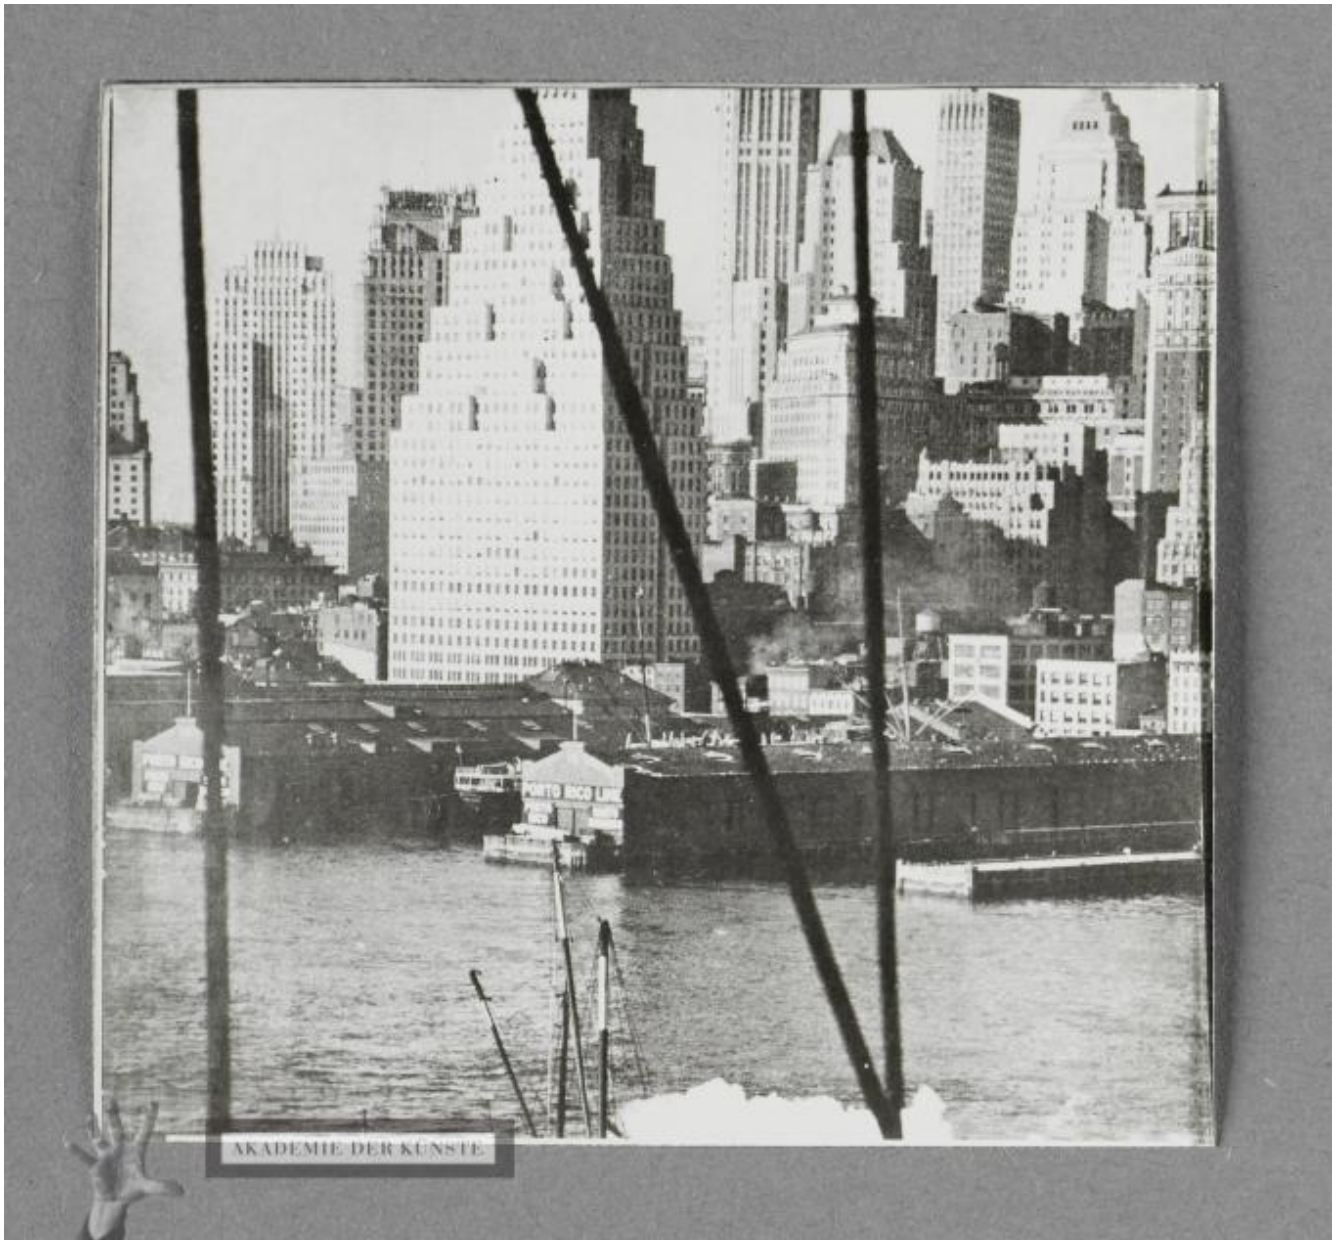

AKADEMIE DER KÜNSTE

HEARTFIELD  
ONLINE

**Mutter Riba**

**[Skyline von New York]**

OBJEKTTYP

Fotografie

Recherchematerial für das Bühnenbild zu  
Berg, David: Mutter Riba  
Deutsches Theater-Kammerspiele

DATIERUNG	1955 (vor)
ENTSTEHUNGsort	Deutsche Demokratische Republik, Berlin (Ost) [Deutschland]
MATERIAL/TECHNIK	Silbergelatineabzug
MASSE	7,8 x 8,3 cm
PERSONEN/ INSTITUTIONEN	Rücker, Günther <a href="#">↗</a> <a href="#">↗</a> GND (2. Februar 1924–24. Februar 2008) (Bezugsperson) Kammerspiele Berlin <a href="#">↗</a> <a href="#">↗</a> GND (Theater) Heartfield, John <a href="#">↗</a> <a href="#">↗</a> GND (19. Juni 1891–26. April 1968) (Bezugsperson) Berg, David, Autor
BEMERKUNGEN	Berg, David: Mutter Riba, Deutsches Theater-Kammerspiele, Berlin, 1955 (4. Juni) Regie: Günther Rücker Bühnenbild und Kostüme: John Heartfield Fotografie mit der Skyline von New York. Es handelt sich vermutlich um die Reproduktion einer Abbildung aus einer Zeitschrift. Die Datierung der Abbildung ist unbekannt. Den Abzug der Fotografie hat John Heartfield vermutlich erst 1955 als Recherchematerial für das Bühnenbild zu "Mutter Riba" angefertigt.
ICONCLASS	Hochhaus, Wolkenkratzer Namen von Städten und Dörfern (mit NAMEN) <i>New York</i> Stadtansicht; Landschaft mit von Menschen errichteten Anlagen
SCHLAGWORTE	Theater
INV.-NR.	JH 6290
PROVENIENZ	Nachlass John und Gertrud Heartfield
RECHTE	© The Heartfield Community of Heirs / VG Bild-Kunst, Bonn 2020
PERMALINK	<a href="https://archiv.adk.de/objekt/3082151">https://archiv.adk.de/objekt/3082151</a>