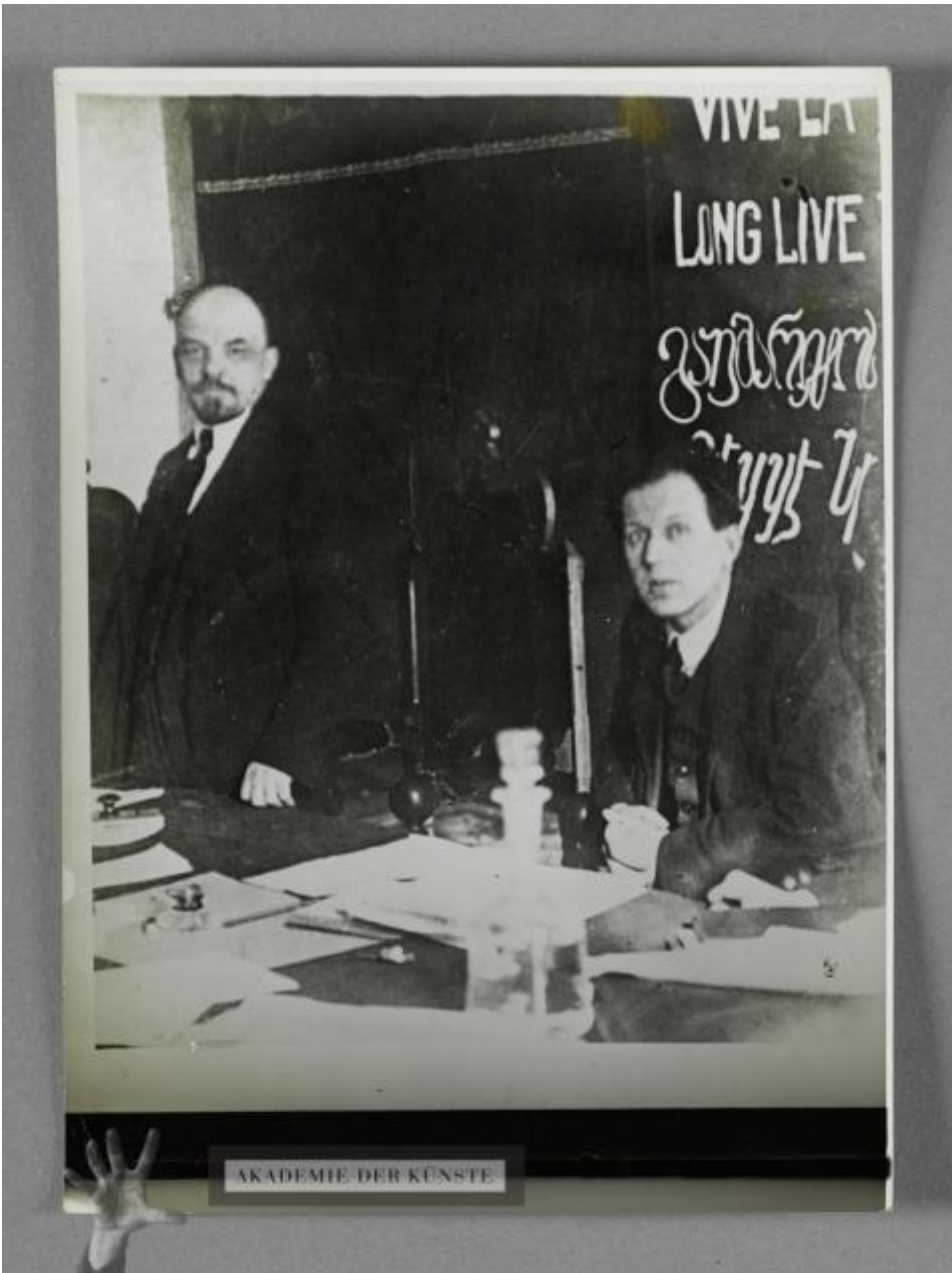

AKADEMIE DER KÜNSTE

HEARTFIELD
ONLINE

ohne Titel

[Wladimir Iljitsch Lenin]

OBJEKTTYP

Fotografie

	Montagematerial Verwendung unbekannt
DATIERUNG	1917-1933?
ENTSTEHUNGsort	Deutsches Reich [Deutschland] ?
MATERIAL/TECHNIK	Silbergelatineabzug
MASSE	17,9 x 13 cm
PERSONEN/ INSTITUTIONEN	Heartfield, John ↗ ↗ GND (19. Juni 1891–26. April 1968) (Bezugsperson) Lenin, Vladimir Il'ič ↗ ↗ GND (22. April 1870–21. Januar 1924) (Dargestellte Person)
BEMERKUNGEN	Reprofotografie mit Darstellung von Lenin als Redner vermutlich auf einem Kongress. Es ist nicht bekannt, wann und zu welchem Zweck der Abzug des Repros angefertigt wurde. Vermutlich wurde die Abbildung aus einer Zeitschrift abfotografiert.
ICONCLASS	historische Person (mit NAMEN) <i>Lenin, Wladimir Iljitsch</i> eine Person wendet sich an eine Gruppe, Redner
SCHLAGWORTE	
INV.-NR.	JH 6381
PROVENIENZ	Nachlass John und Gertrud Heartfield
RECHTE	© The Heartfield Community of Heirs / VG Bild-Kunst, Bonn 2020
PERMALINK	https://archiv.adk.de/objekt/3083354