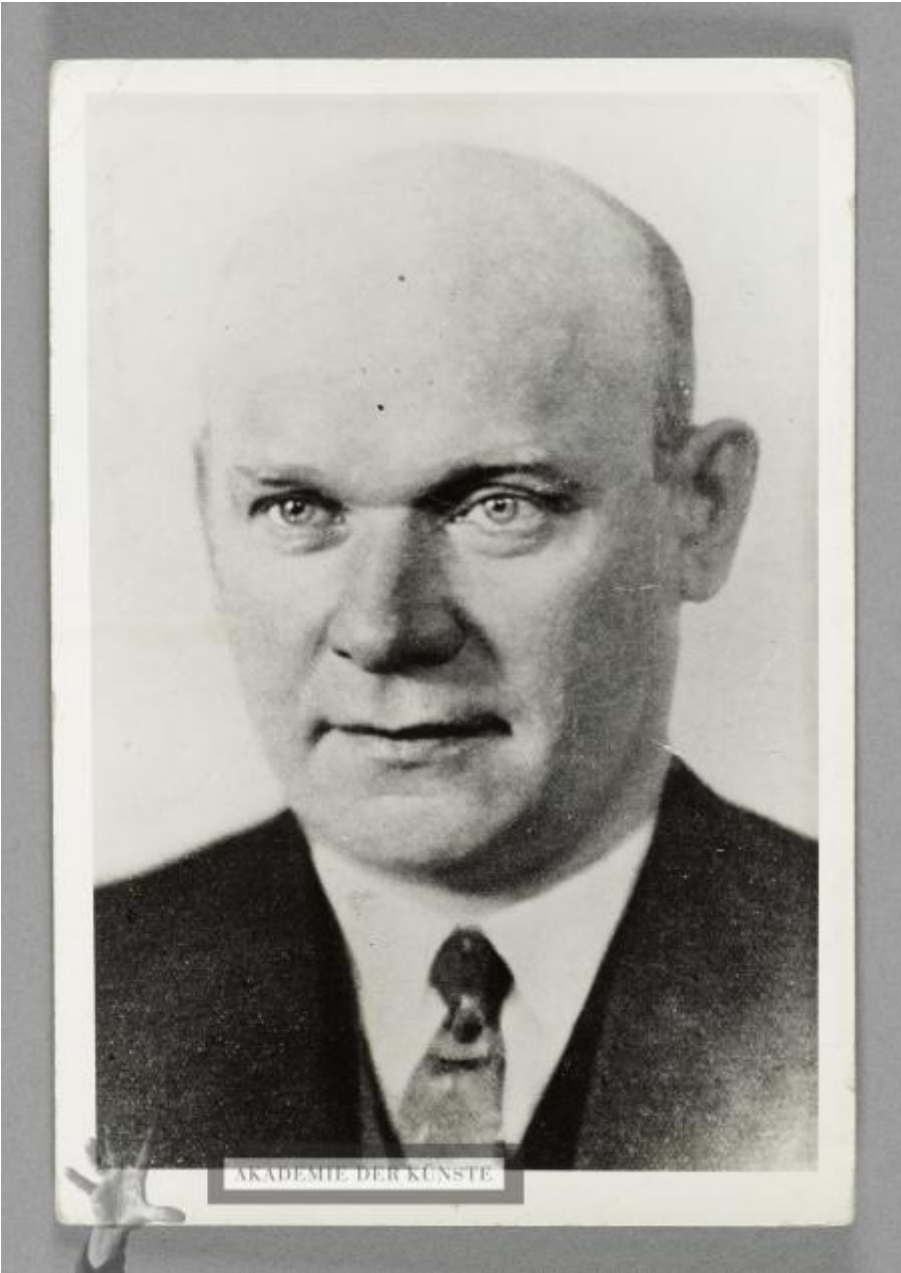

AKADEMIE DER KÜNSTE

HEARTFIELD
ONLINE

ohne Titel

[Ernst Thälmann]

OBJEKTTYP	Fotografie Montagematerial Verwendung unbekannt
DATIERUNG	1930-1933
ENTSTEHUNGSORT	Deutsches Reich [Deutschland]
MATERIAL/TECHNIK	Silbergelatineabzug
MASSE	17,8 x 12,2 cm
PERSONEN/ INSTITUTIONEN	Heartfield, John ↗↗GND (19. Juni 1891–26. April 1968) (Bezugsperson) Thälmann, Ernst ↗↗GND (16. April 1886–28. August 1944) (Dargestellte Person)
BEMERKUNGEN	Fotografie von Ernst Thälmann (um 1930) Die Verwendung ist unbekannt.
ICONCLASS	historische Person (mit NAMEN) <i>Thälmann, Ernst</i>
SCHLAGWORTE	Theater Nationalismus Nationalsozialismus Faschismus
BESCHRIFTUNG	Verso gestempelt: "Stammabzug / darf nicht aus dem Hause" in rot: "Thälmann, Ernst" in Schreibmaschine: "Ernst Thälmann / Aufn. : Illus [...]"
INV.-NR.	JH 6343
PROVENIENZ	Nachlass John und Gertrud Heartfield
RECHTE	© The Heartfield Community of Heirs / VG Bild-Kunst, Bonn 2020
PERMALINK	https://archiv.adk.de/objekt/3086326